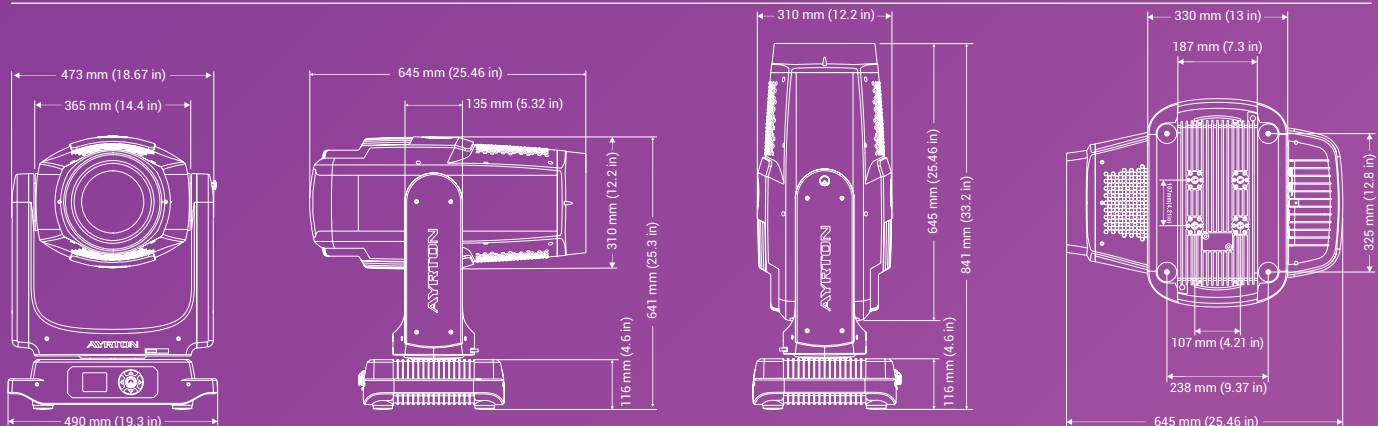

CONFORMITÀ EU (EMC & LVD):

- EMC Direttive 2014/30/EU
- LVD Direttive 2014/35/EU

US (Safety & EMC):

- UL 1573
- FCC Part 15, Subpart B: 2018

SIZE

- Prodotto: 490 x 841 x 330 mm (l x h x d)
- Flight-case foam: 715 x 665 x 555 mm (l x h x d)

WEIGHT

- Prodotto: 52 kg

CODICI PRODOTTO

- AY012640: DOMINO PROFILE S –IP65 9 SERIES
- AY012645: DOMINO PROFILE TC –IP65 9 SERIES

AYRTON
Digital Lighting

www.ayrton.eu

07.2020