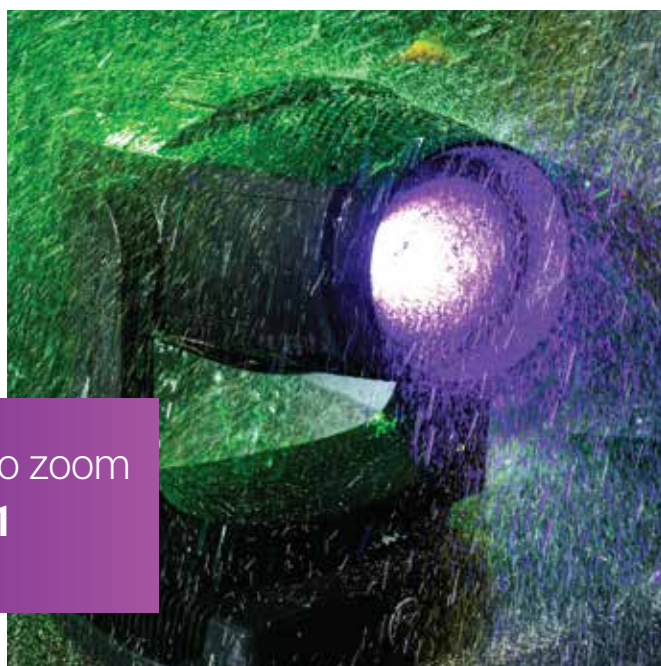

rapporto zoom
10:1

Ricco di funzionalità dalla fabbrica

DOMINO PROFILE comprende: un sistema di miscelazione dei colori CMY, che, combinato con un CTO variabile e una ruota con sei colori complementari, produce una tavolozza infinita di pastelli vividi e colori saturi; due filtri per ottimizzare l'indice di resa cromatica e le letture TM30.